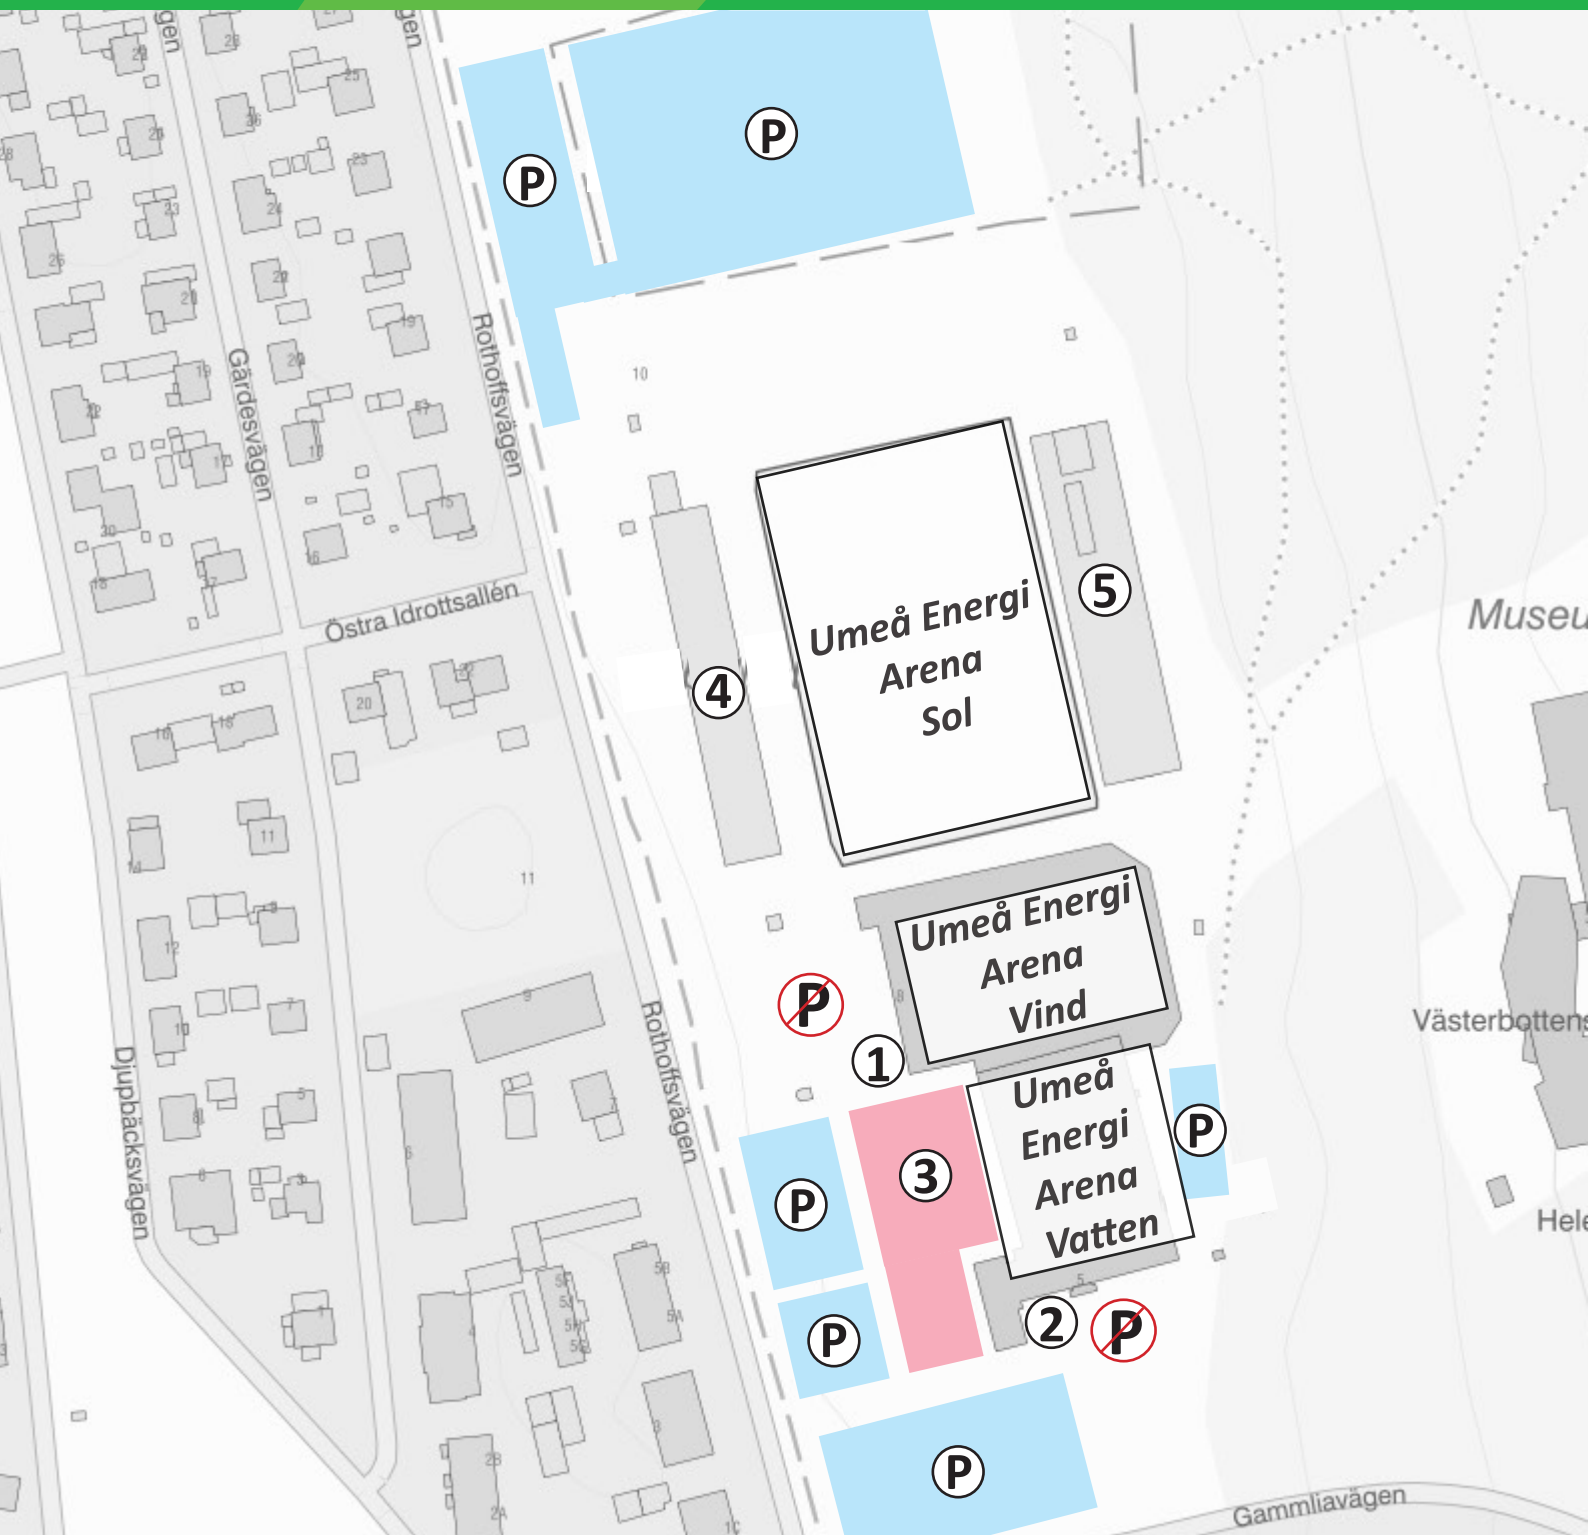

Gammlia idrottscentrum

- 1. Handikapparkering**
Entré Vind, 1 plats.
- 2. Handikapparkering**
Entré Vatten, 1 plats.
- 3. Energiparken**
Utegym, multiarena för spontanidrott.
- 4. Betongläktaren**
- 5. Träläktaren**